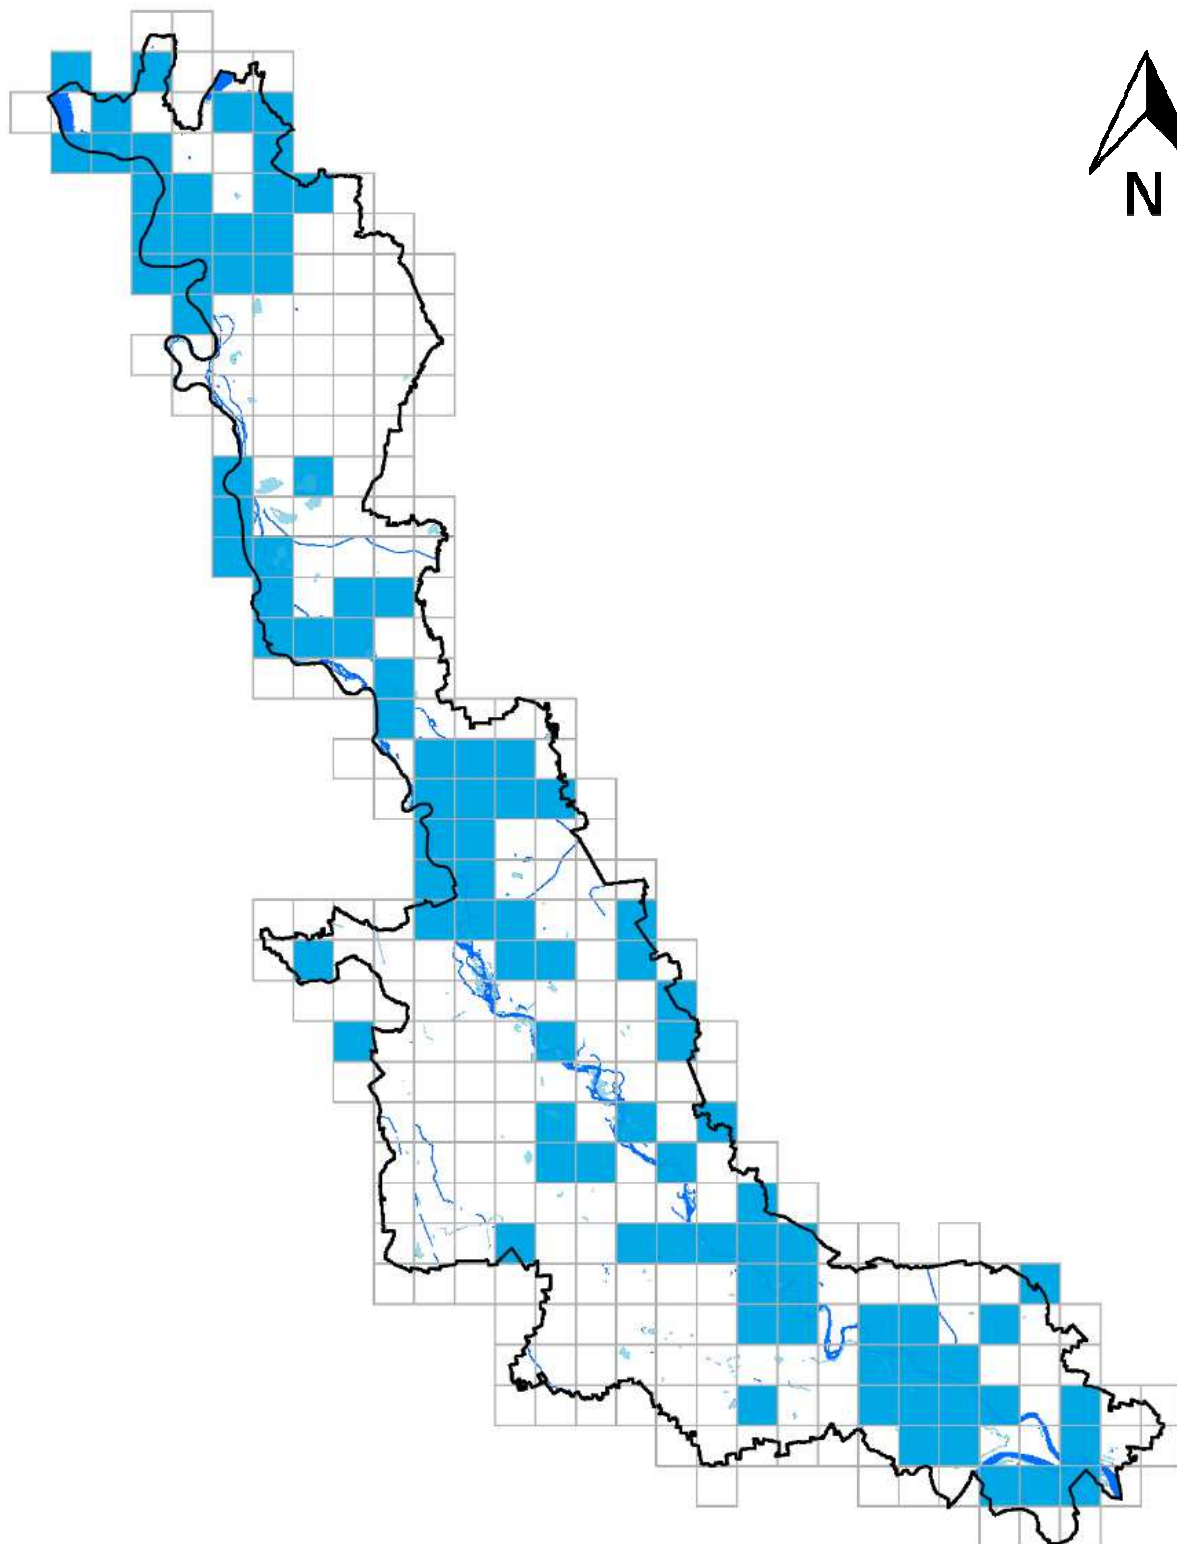

# Ballerina bianca (*Motacilla alba*)

## Griglie

Griglia 2x2 Km

Griglia 2x2 Km

## Ballerina Bianca (*Motacilla alba*)

### Svernamento

Inverno

Habitat: Bacini idrici naturali

Habitat: Altri corpi idrici